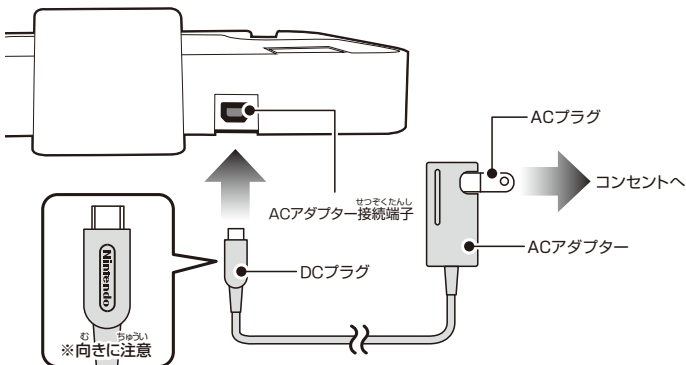

## ① ACアダプターを接続する

図のようにNewニンテンドー3DS ACアダプター[WAP-002(JPN)]のDCプラグを本品のACアダプター接続端子に接続します。

(Nintendo) マークがある面を上向きにしまっすぐに差し込んでください。向きが異なると差し込むことができません)ACアダプターからACプラグを引き出し、コンセントにしっかり奥まで差し込んでください。