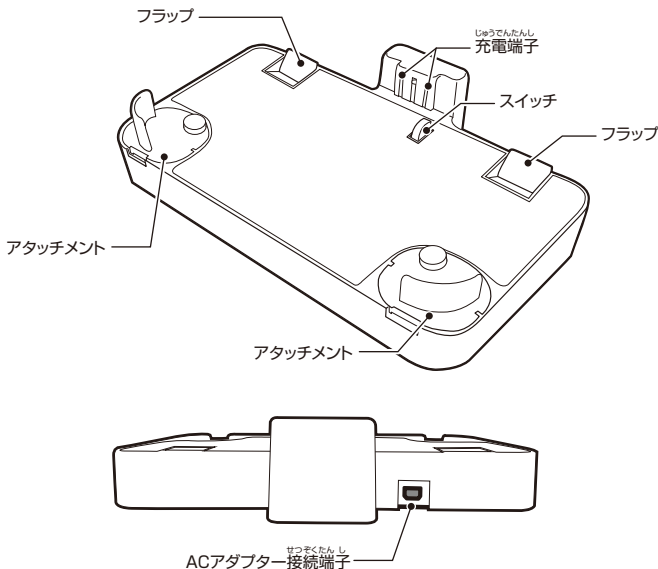

### 本品のセット内容

チャージスタンド本体 …1台

取扱説明書(本書) …1部

Newニンテンドー3DS用  
アタッチメント …2個

Newニンテンドー3DS LL用  
アタッチメント …2個

し、ようじょう ちゆうい  
使用上のご注意

※本品単体では充電できません。別途Newニンテンドー3DS ACアダプター[WAP-002(JPN)]が必要になります。

の こ ぼう し にゅうようじ て とど ほかん  
飲み込み防止のため、乳幼児の手の届かないところに保管してください。