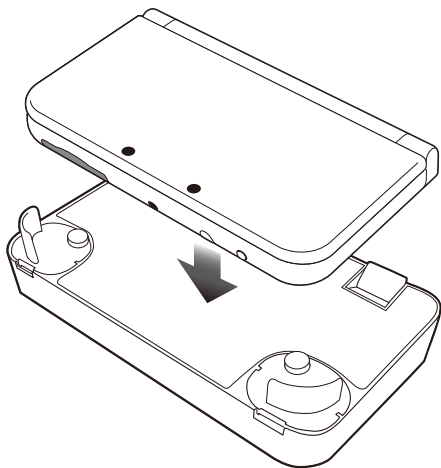

③チャージスタンドにNewニンテンドー3DS LL本体を置く

ほんたい お

チャージスタンドにNewニンテンドー3DS LL本体を下の図を参考に置くことで、充電が開始されます。

Newニンテンドー3DS本体、保護カバーを装着したNewニンテンドー3DS本体、保護カバーを装着したNewニンテンドー3DS LL本体も同様の手順でご使用いただけます。

きけん

こしょう げんいん

故障の原因になりますので、充電端子には直接指で触れないでください。

じゅうでんたんし

ちよくせつゆび

み

※本品には充電完了を知らせる機能はありません。

- 本品にNewニンテンドー3DS本体、Newニンテンドー3DS LL本体およびNewニンテンドー3DS ACアダプターは付属しておりません。
- イラストと本品は多少異なる場合があります。
- 本品の仕様および外観は改良のため予告なく変更することがありますのでご了承ください。
- ニンテンドー3DSは任天堂の商標です。
- 「P」および「HORI」は株式会社ホリの登録商標です。

©L5/YWP・TX

発売元

株式会社プレックス

プレックスホームページ：
<http://www.plex-web.com/>

製造元

株式会社ホリ

〒224-0054 横浜市都筑区佐江戸町640

お問い合わせ先

TEL:045-934-6787

<http://www.hori.jp>